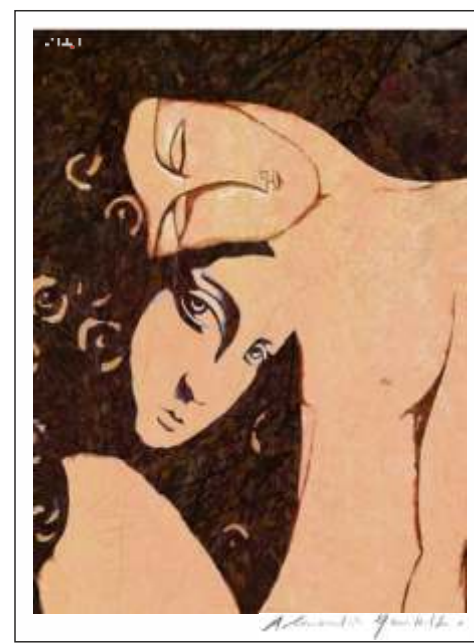

Angelina
Stampa su carta
Canson fine art
cm.33x48

Lovers
Stampa su carta
Canson fine art
cm.33x45
con inserti in
sfoglia dorata