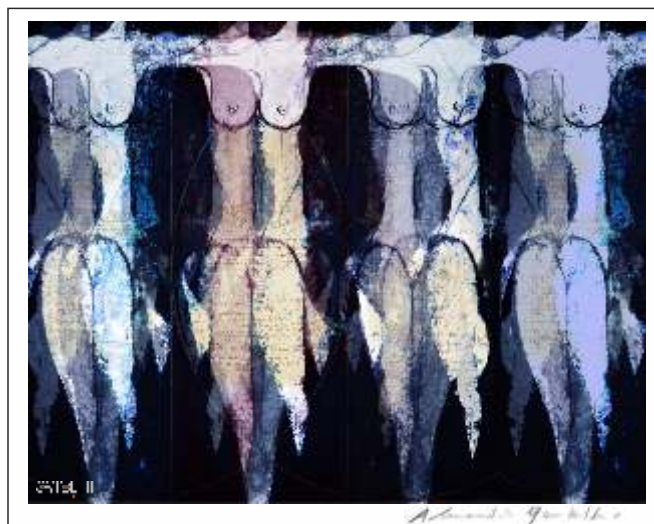

Six Seconds
Stampa su carta Canson fine art cm.33x45
con inserti in foglia dorata