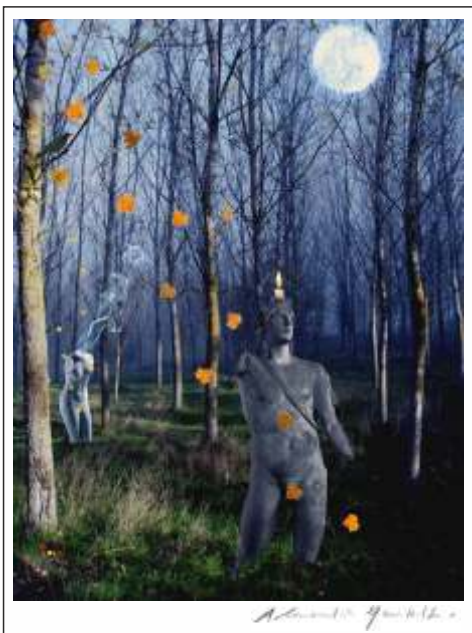

I cinque sensi Stampa su carta Canson fine art
cm.33x48

Dejà Vù
Stampa su carta
Canson fine art
cm.33x48