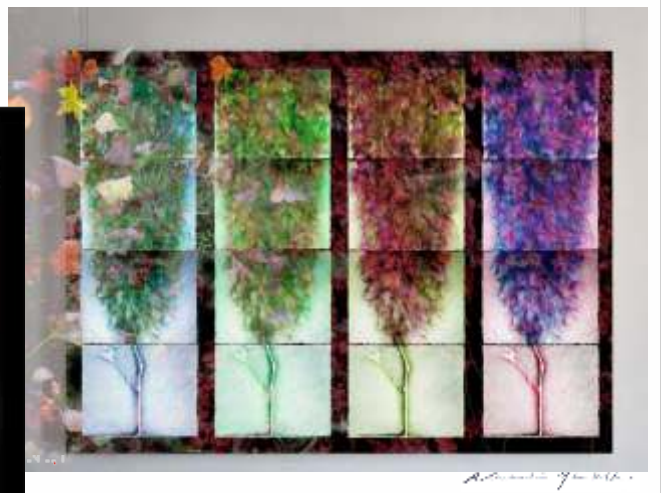

Particolare pittoscultura Albero
Stampa su carta fotografica opaca su supporto in plexiglass da ambo i lati
Misure plexiglass: 75x12,5 per 0,4 cm di spessore

Pittoscultura Albero

Struttura smontabile Stampa su carta fotografica opaca incollata su supporto in plexiglass da ambo i lati, inserito su basamento in legno color ciliegio cm.12,5x75.x3 e basamento quadrato in legno cm.12,5x12,5x3 Altezza complessiva 147cm.