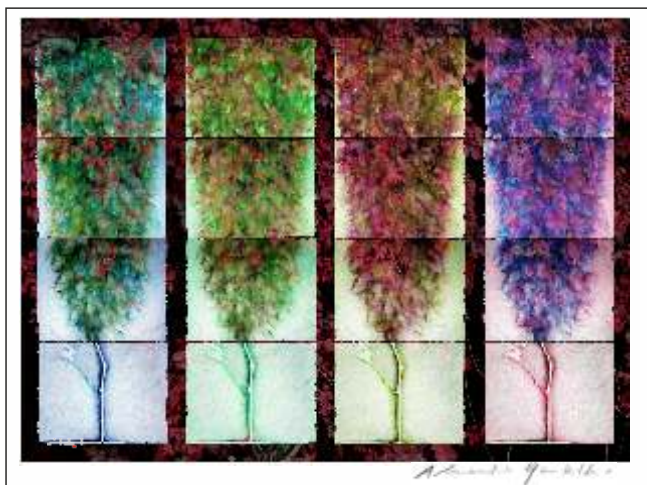

le quattro stagioni
Stampa su carta Canson fine art cm.33x48