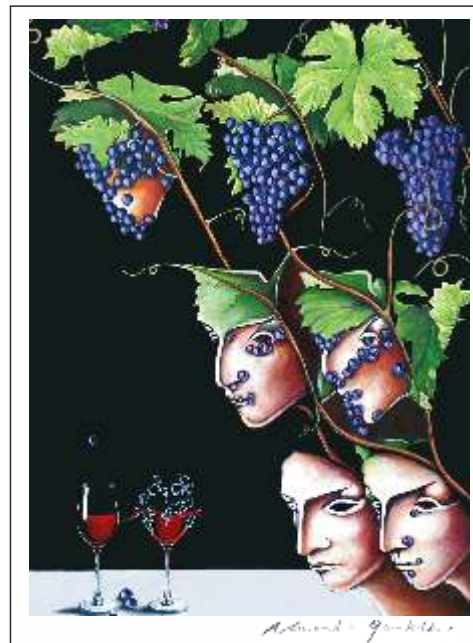

The machine
Stampa su carta Canson fine art cm.33x48

Metamorfosi uva
Stampa su carta
Canson fine art
cm.33x48