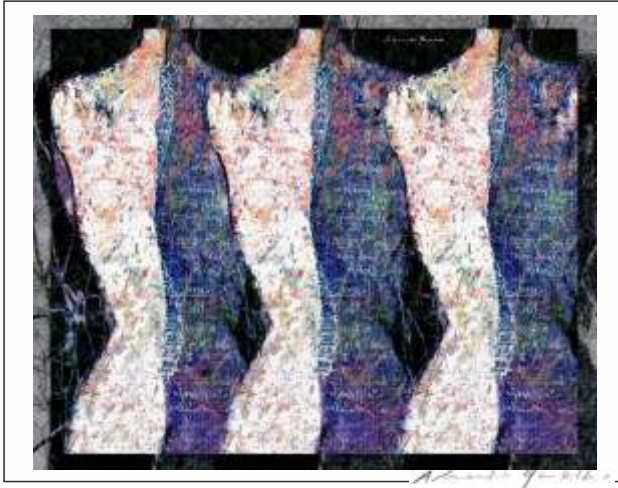

Dorsi
Stampa su carta Canson fine art cm.33x45