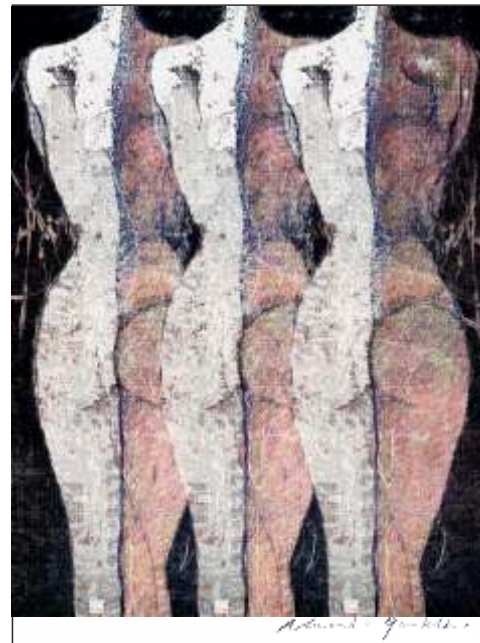

Il bosco delle fragole
Stampa su carta Canson fine art cm.33x45

Dorsi
Stampa su carta
Canson fine art
cm.33x48